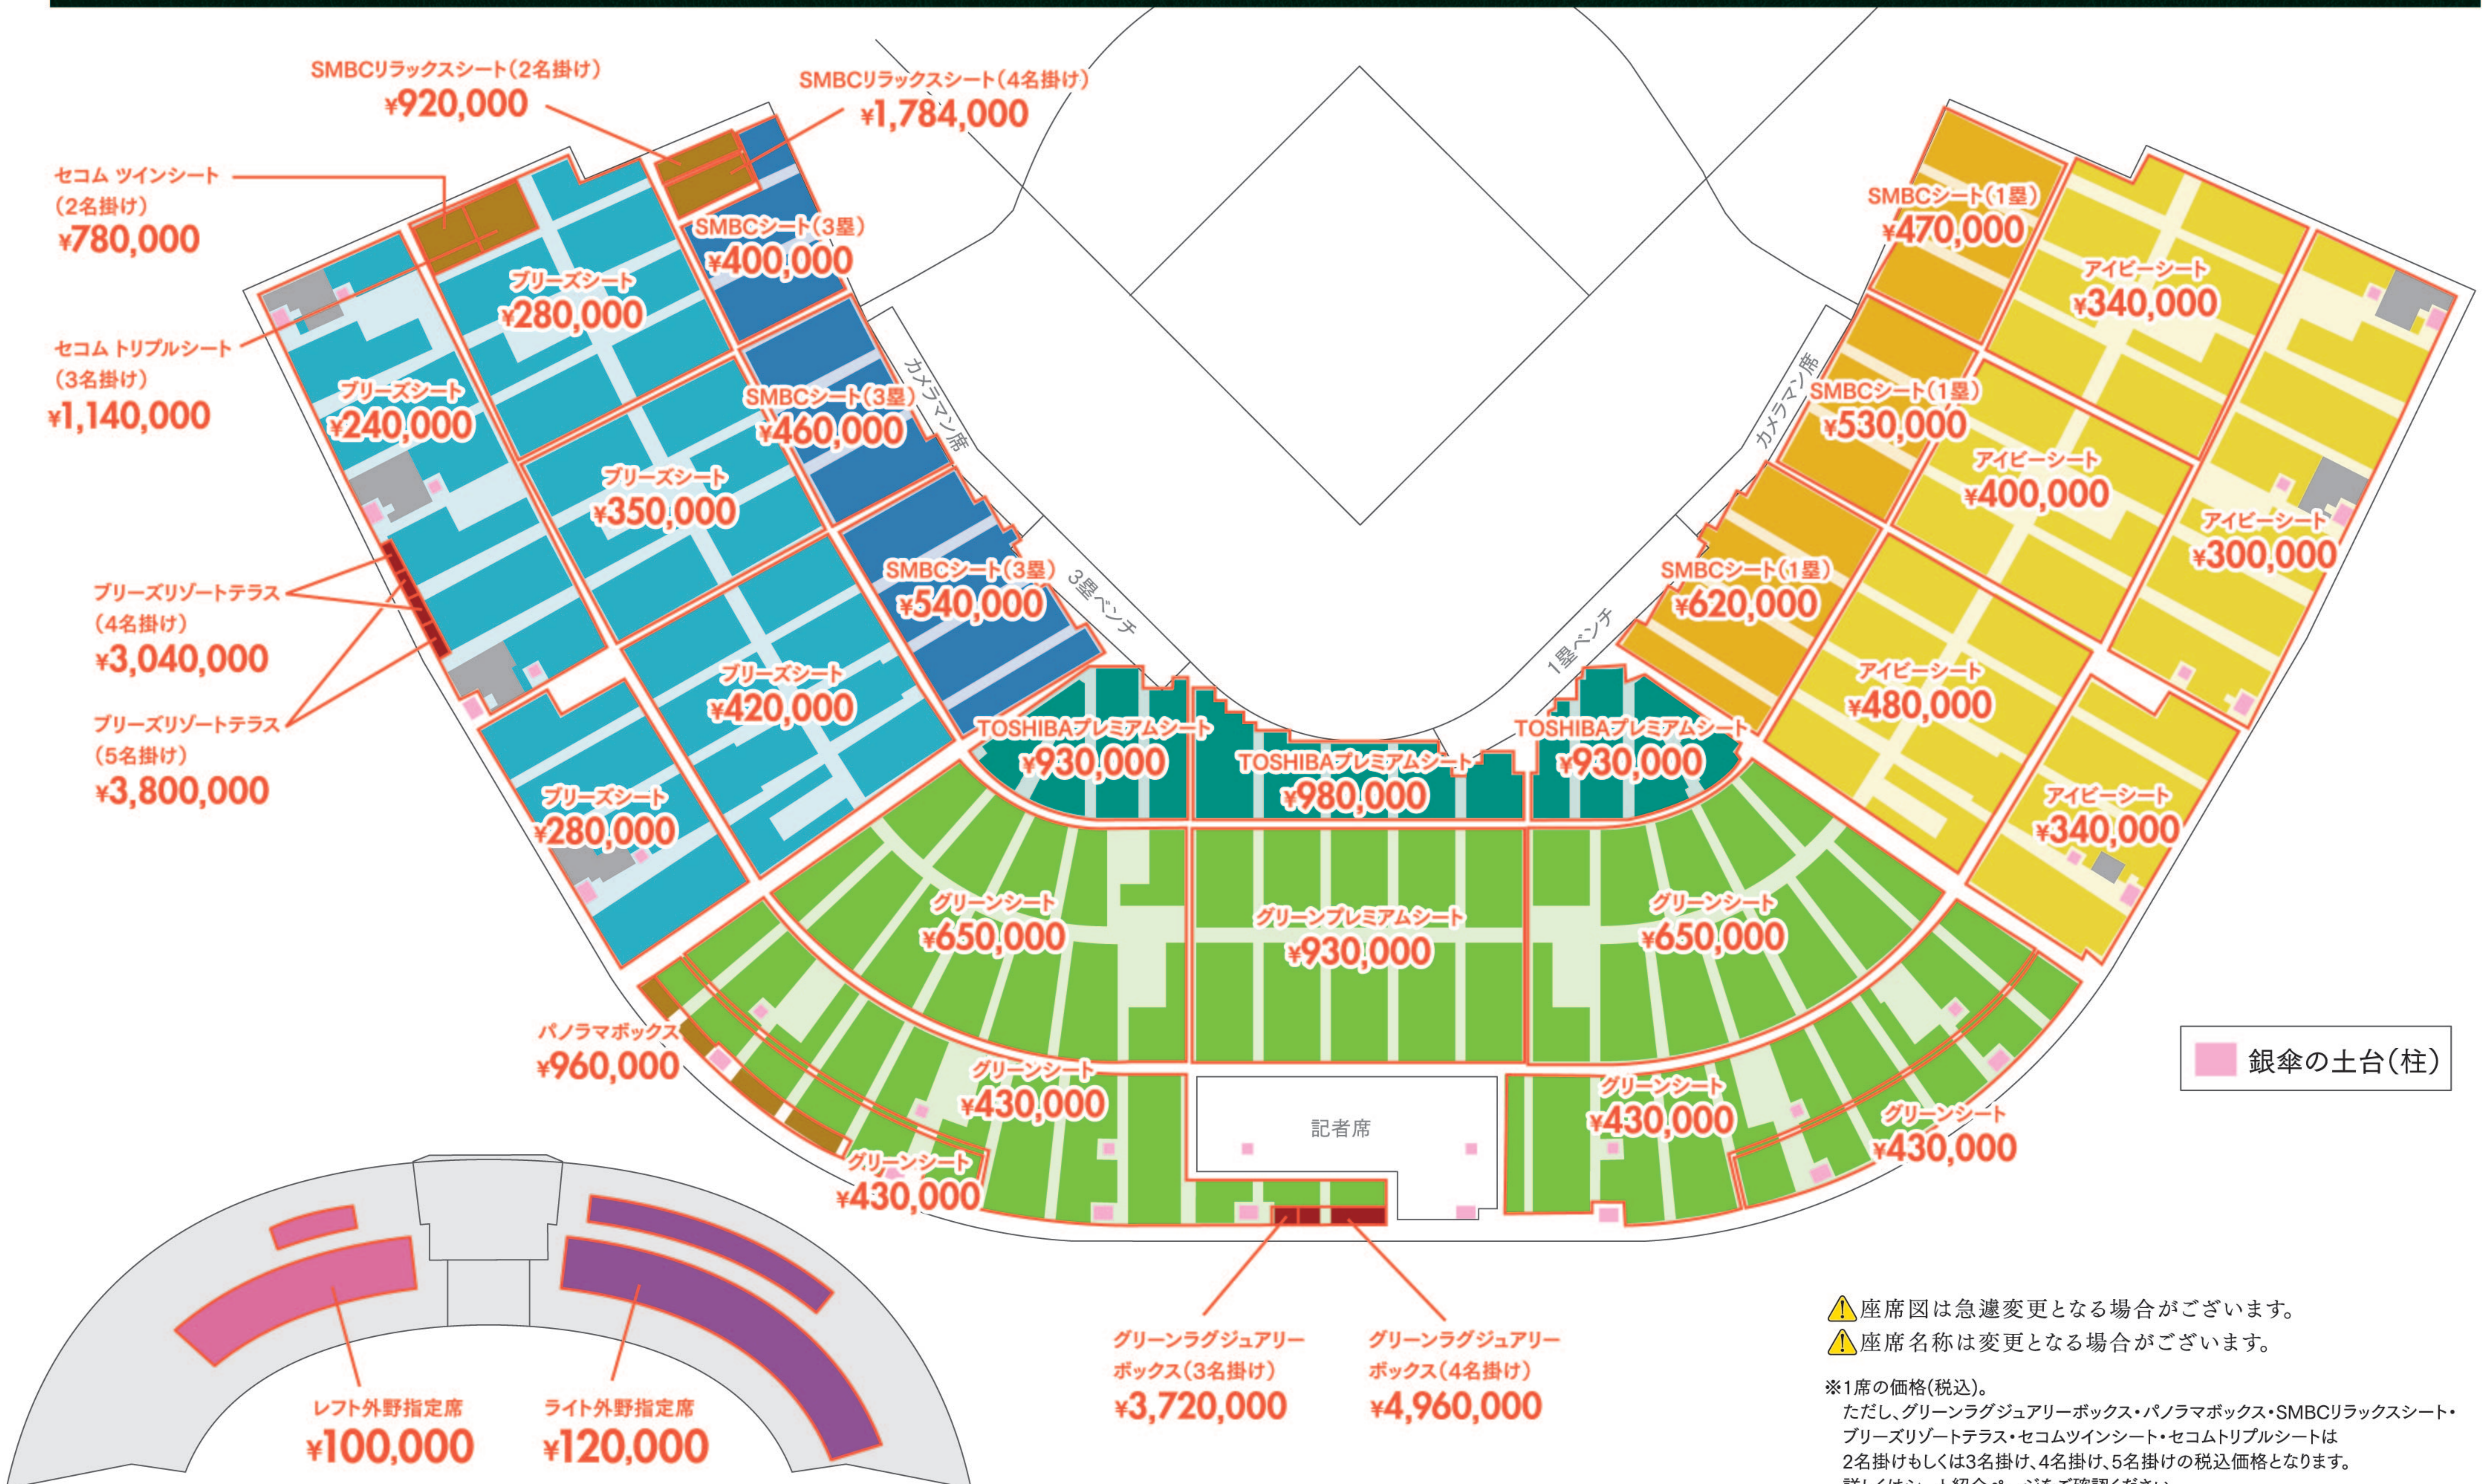

SEASON SEAT Price List 2025

2025年の座席簡易図とエリア料金

⚠ 座席図は急遽変更となる場合がございます。
⚠ 座席名称は変更となる場合がございます。

※1席の価格(税込)。
ただし、グリーンラグジュアリーボックス・パノラマボックス・SMBCリラックスシート・プリースリゾートテラス・セコムツインシート・セコムトリプルシートは2名掛けもしくは3名掛け、4名掛け、5名掛けの税込価格となります。詳しくはシート紹介ページをご確認ください。