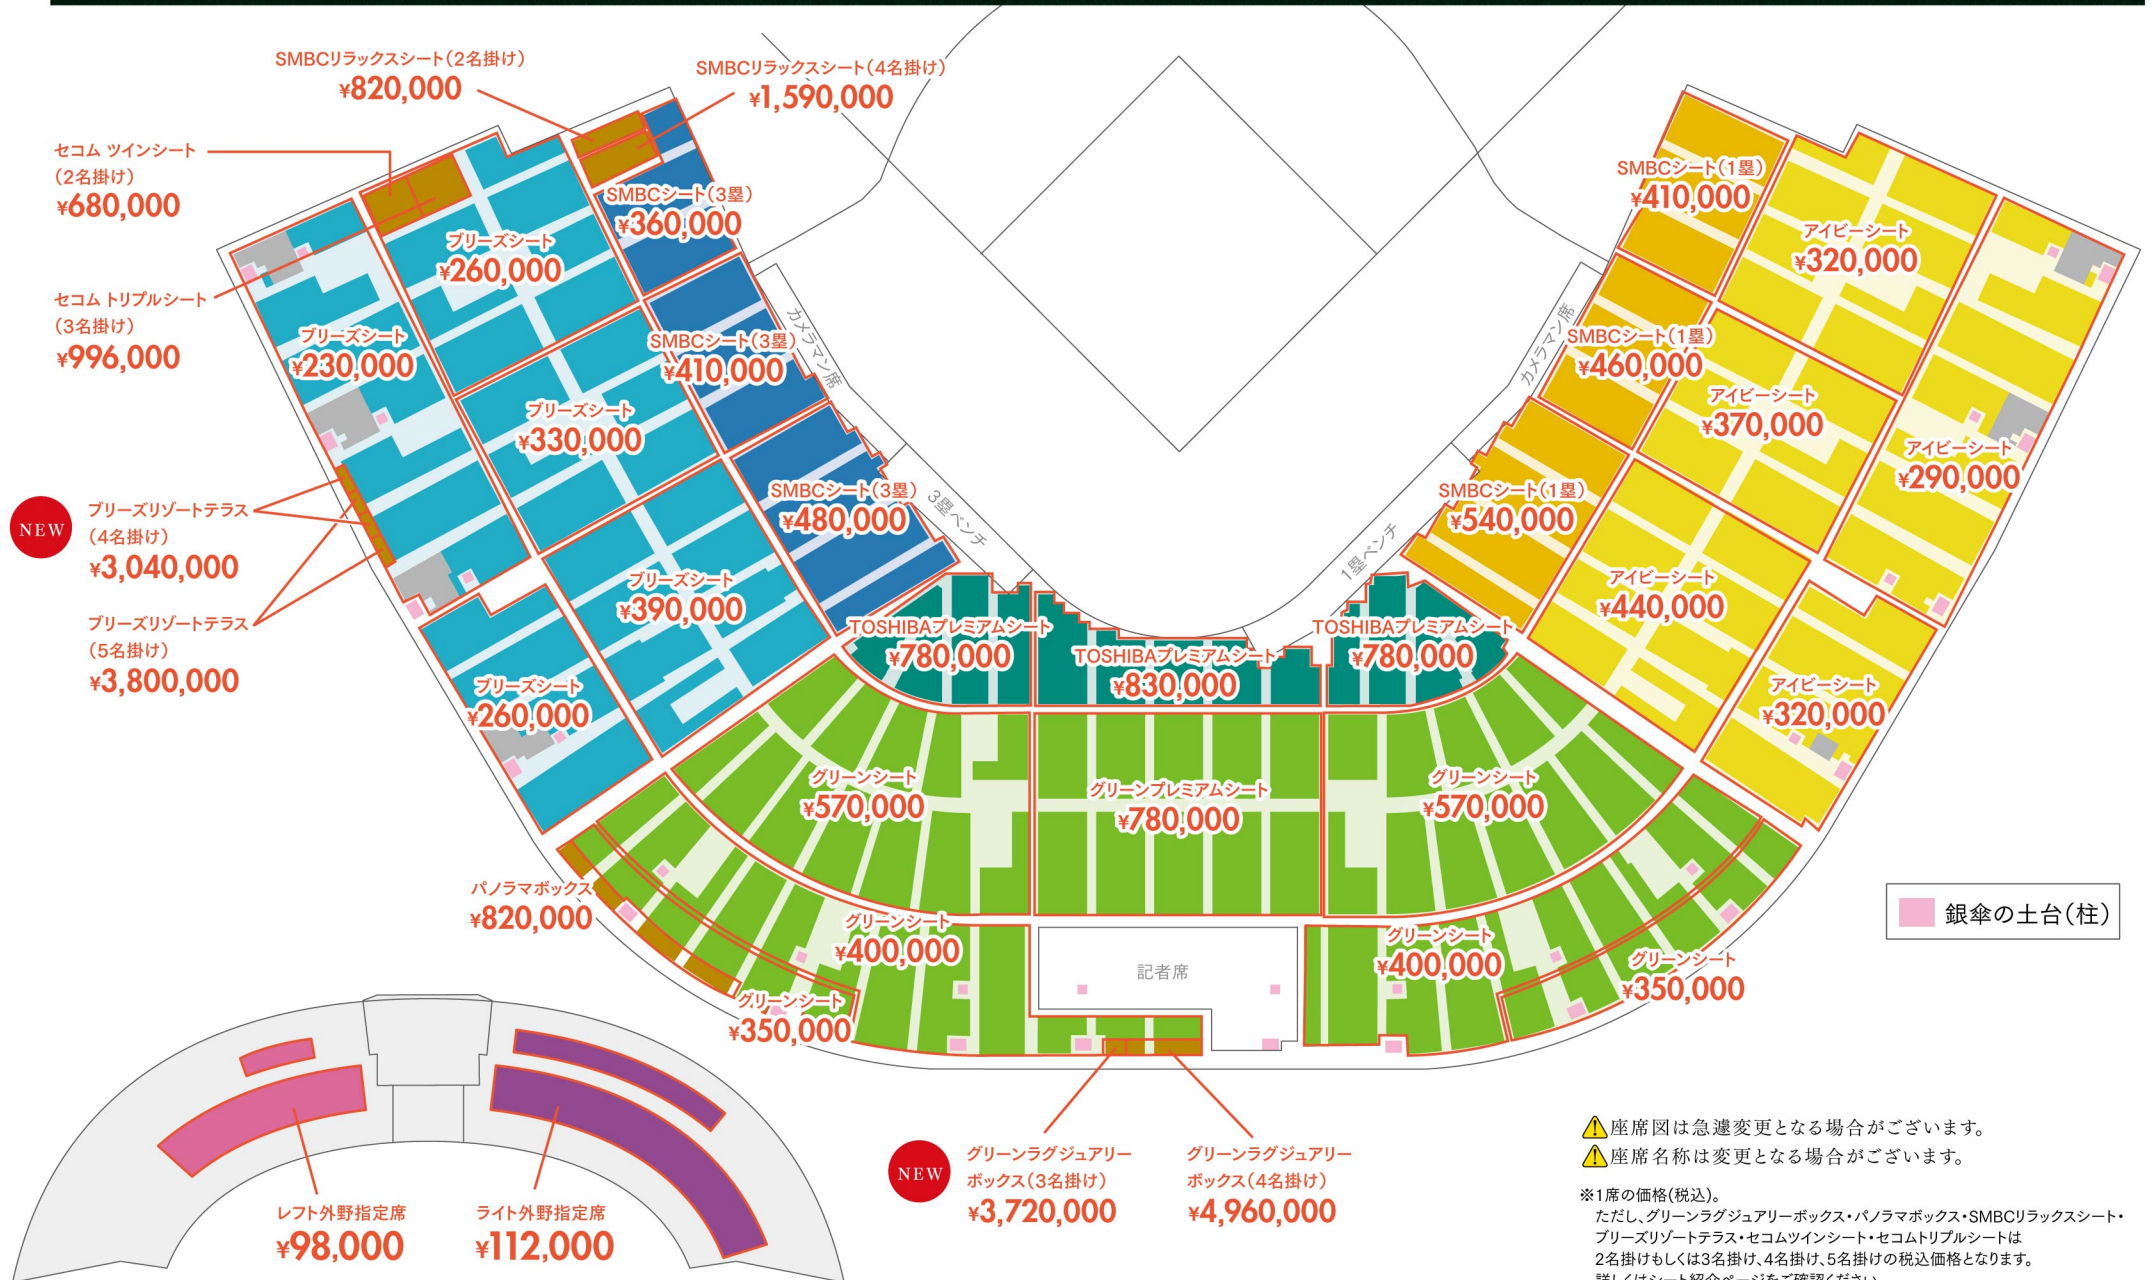

SEASON SEAT PRICE LIST 2024

2024年の座席簡易図とエリア料金

⚠ 座席図は急遽変更となる場合がございます。
 ⚠ 座席名称は変更となる場合がございます。

※1席の価格(税込)。
 ただし、グリーンラグジュアリーボックス・パノラマボックス・SMBCリラックスシート・ブリーズリゾートテラス・セコムツインシート・セコムトリプルシートは2名掛けもしくは3名掛け、4名掛け、5名掛けの税込価格となります。詳しくはシート紹介ページをご確認ください。