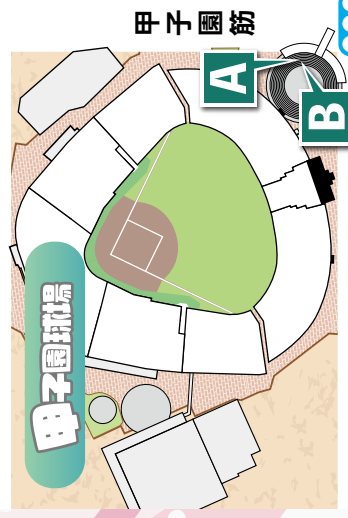

なぞのヒント

- **A** 真ん中にあるのはサイコロです。「や・っけ」とつなげて声に出して読んでみよう。
- **B** あるスポーツをしている人たちの動作を考えてみよう。
- **C** 文字の大きさに注目。イラストは「だいす」「ちゅうい」を表しているよ。
- **D** イラストを漢字に変換してみよう。それぞれ「た〇〇」「〇に」と読む2つの漢字がでてくるよ。
- **E** 図は五十音表を表していて、「き」「い」「み」は本来と違う位置にあるよ。「何」が「何」になっているか考えてみよう。
- **F** 上の図は、とある白黒のものを円で表したものです。このような白と黒の並びから、連想できるものはないかな？左側の「武器」は「ソード」だよ。

▲ 至 甲子園駅

阪神高速3号神戸線